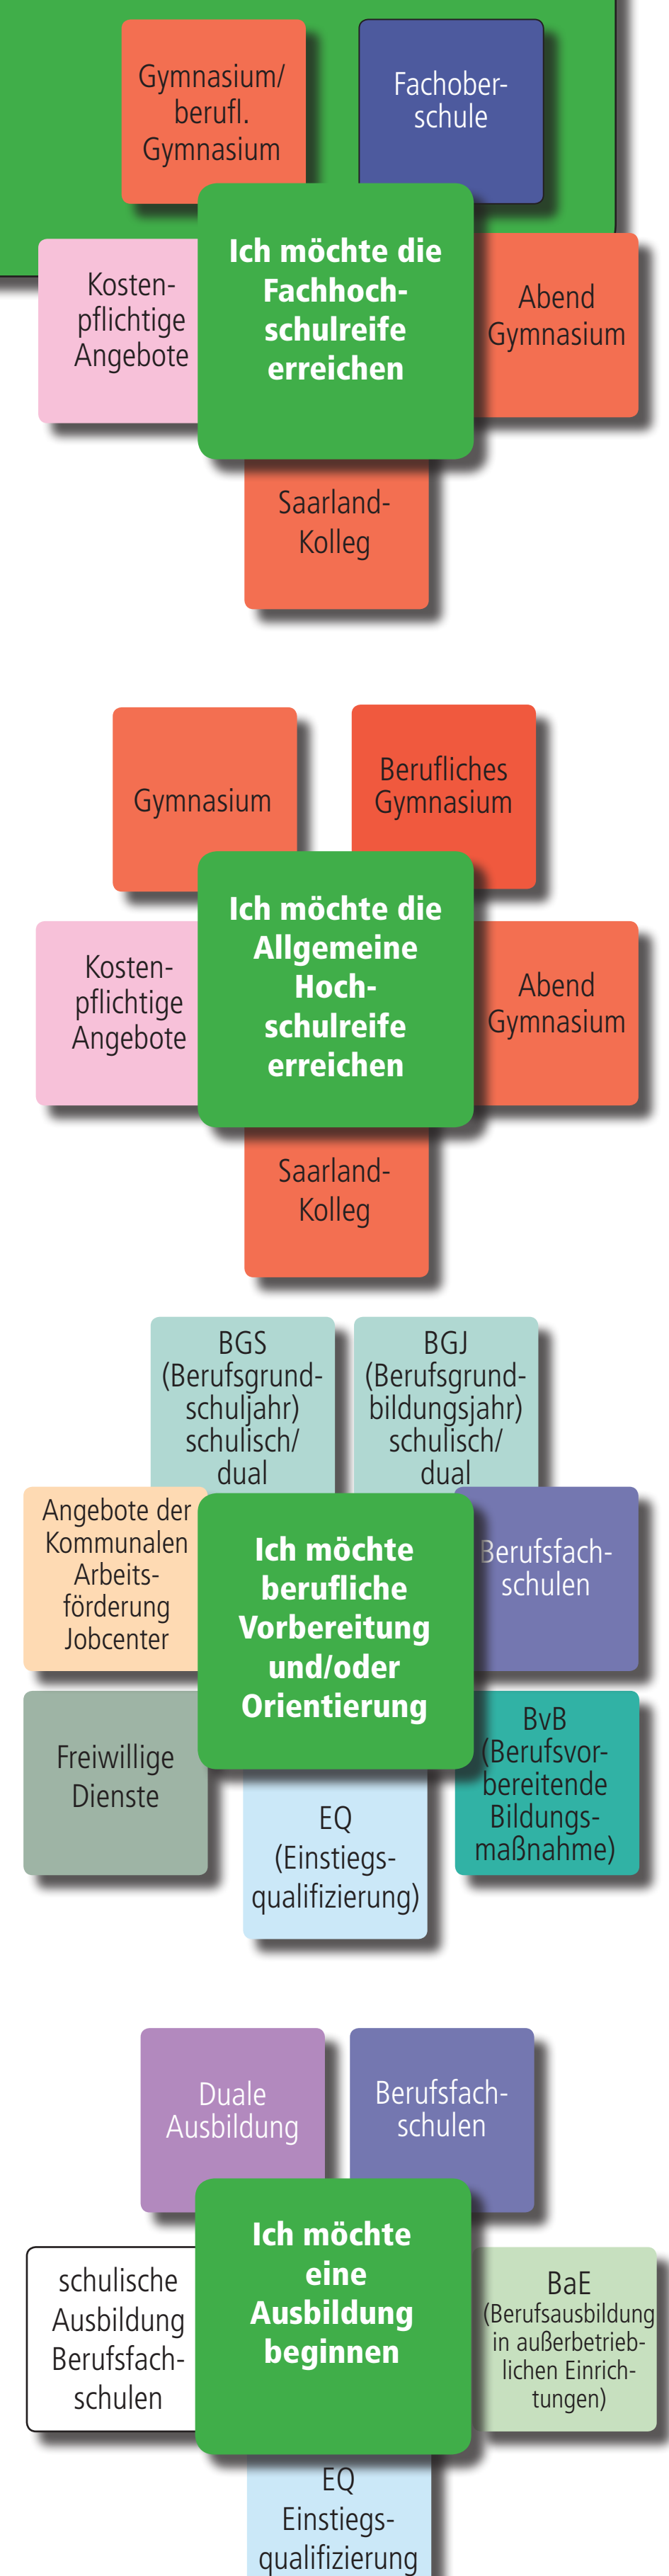

Möglichkeiten ohne Schulabschluss

Möglichkeiten mit Haupt- schulabschluss

Möglichkeiten mit mittlerem Bildungsabschluss

Das Modellprojekt „Regionales Übergangsmanagement im Landkreis St. Wendel“ (RÜM) hat sich zum Ziel gesetzt, den Übergang von Schule zu Beruf und zu weiteren Bildungsangeboten für Jugendliche transparent und übersichtlich zu machen. Mit diesem Plakat haben wir die wichtigsten lokalen Angebote für Sie zusammengefasst.

Weitere Informationen zum Projekt und Antworten auf Ihre Fragen finden Sie beim:

Landkreis St. Wendel
Kommunale Arbeitsförderung - Jobcenter
Regionales Übergangsmanagement
Tritschlerstraße 5
66606 St. Wendel